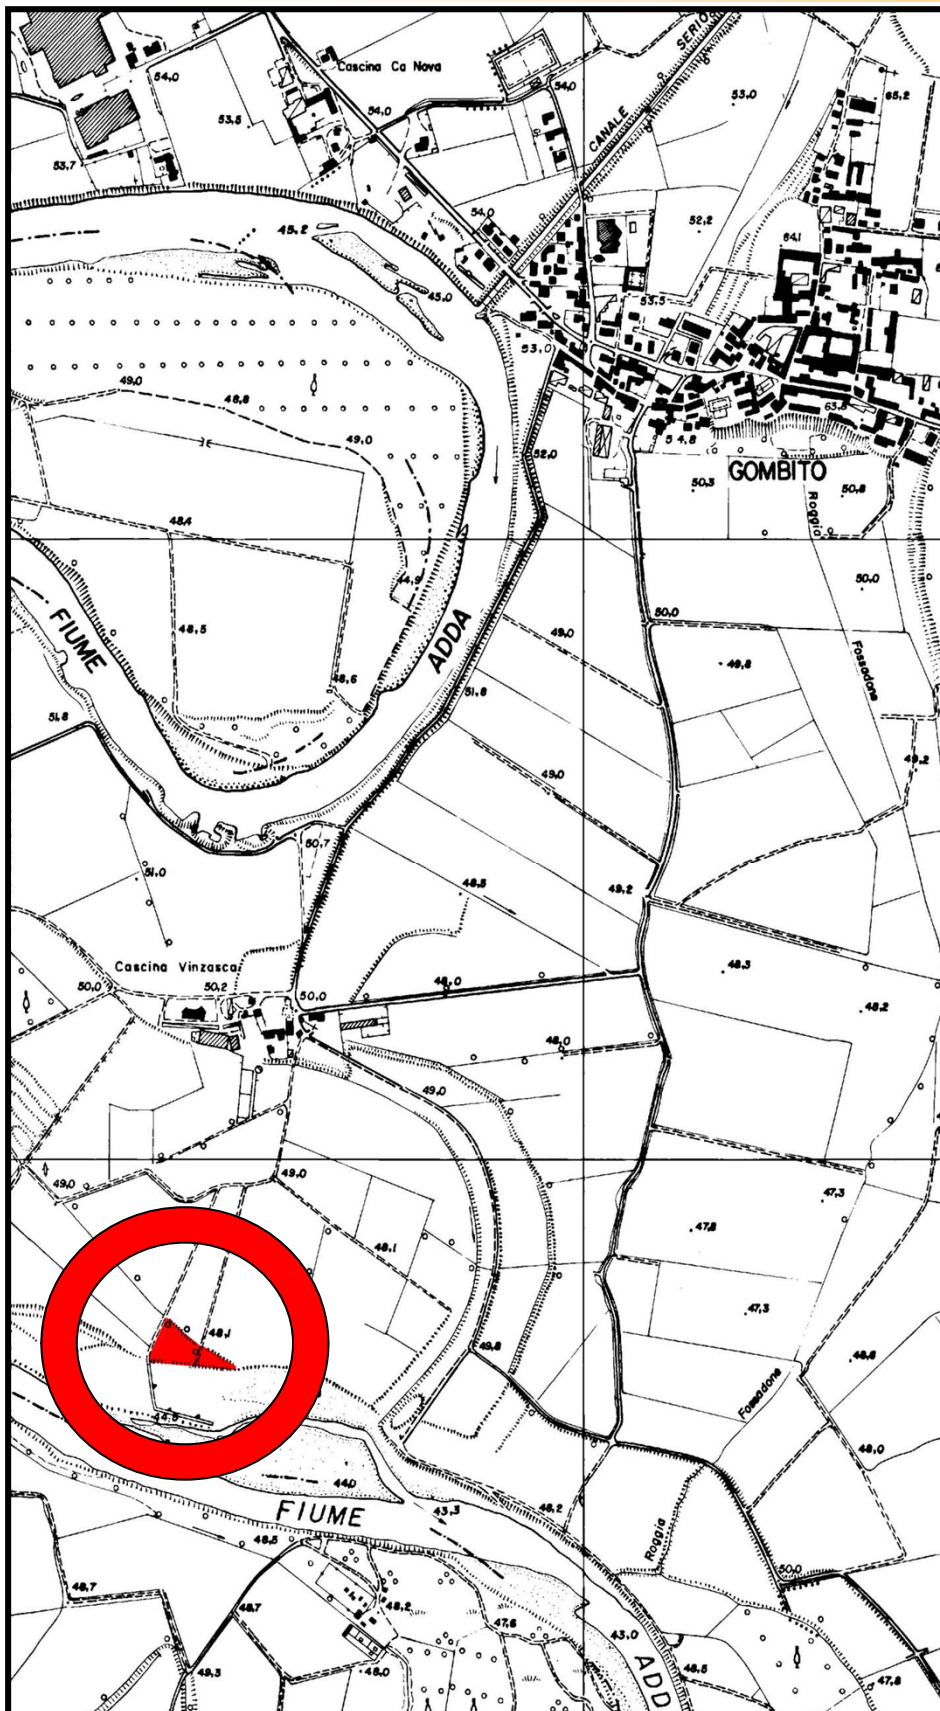

Parco
Adda Sud

Mappa Parcheggio

Denominazione parcheggio:

CASCINA VINZASCA 1

in comune di

GOMBITO

Codice parcheggio:

11