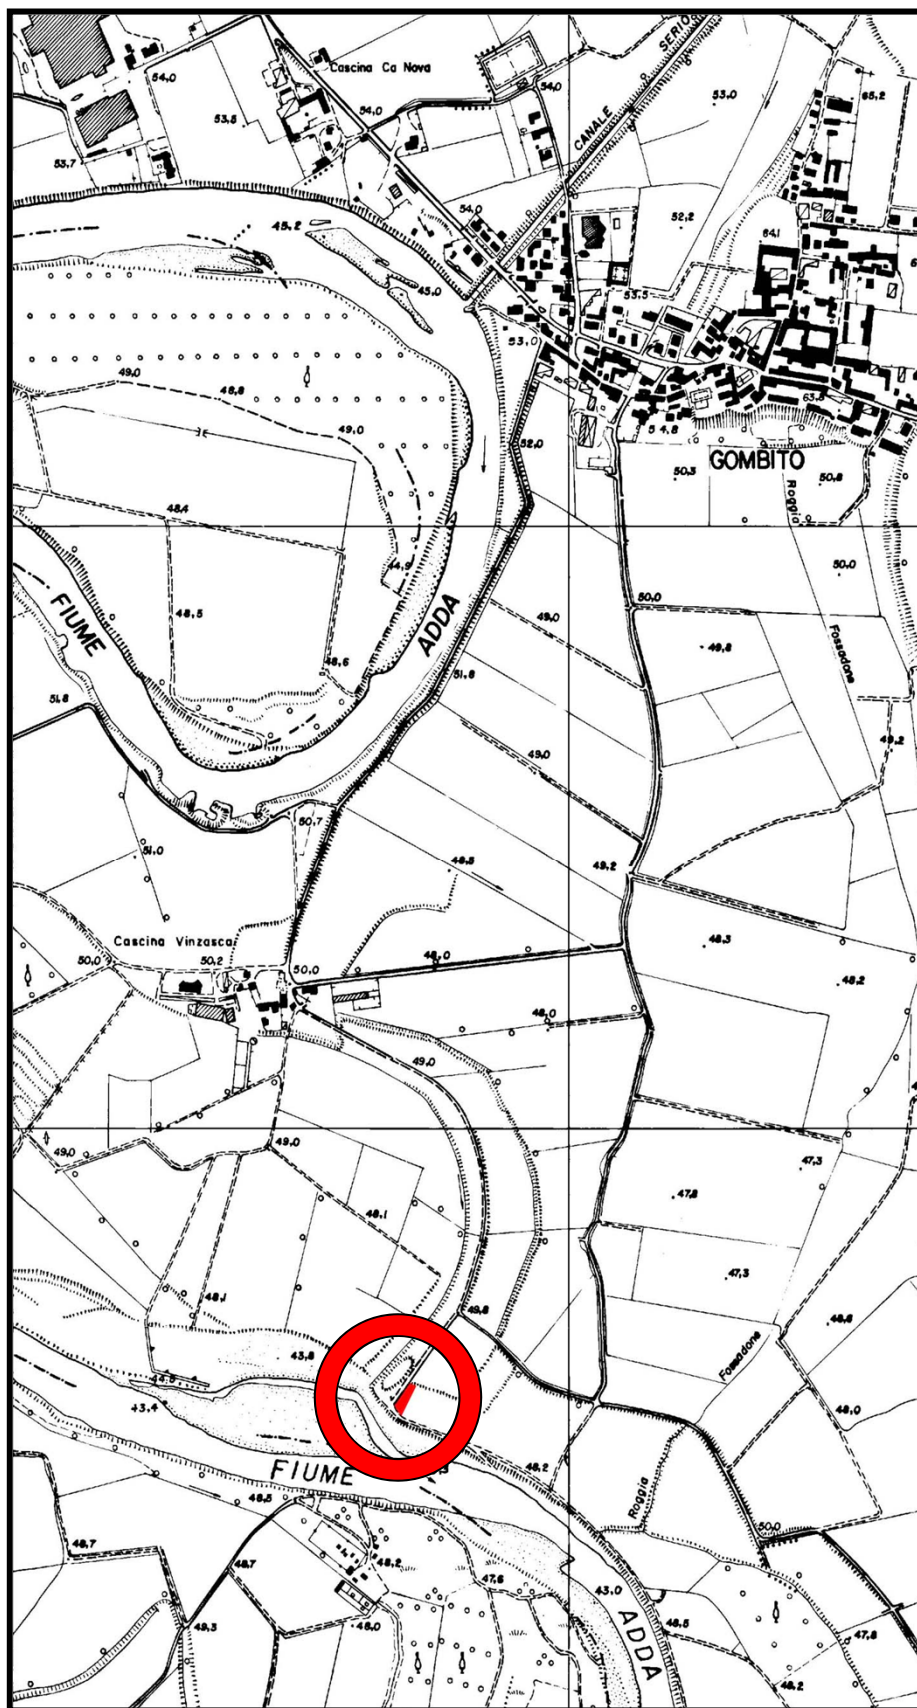

Parco
Adda Sud

Mappa Parcheggio

Denominazione parcheggio:

CASCINA VINZASCA 2

in comune di

GOMBITO

Codice parcheggio:

19