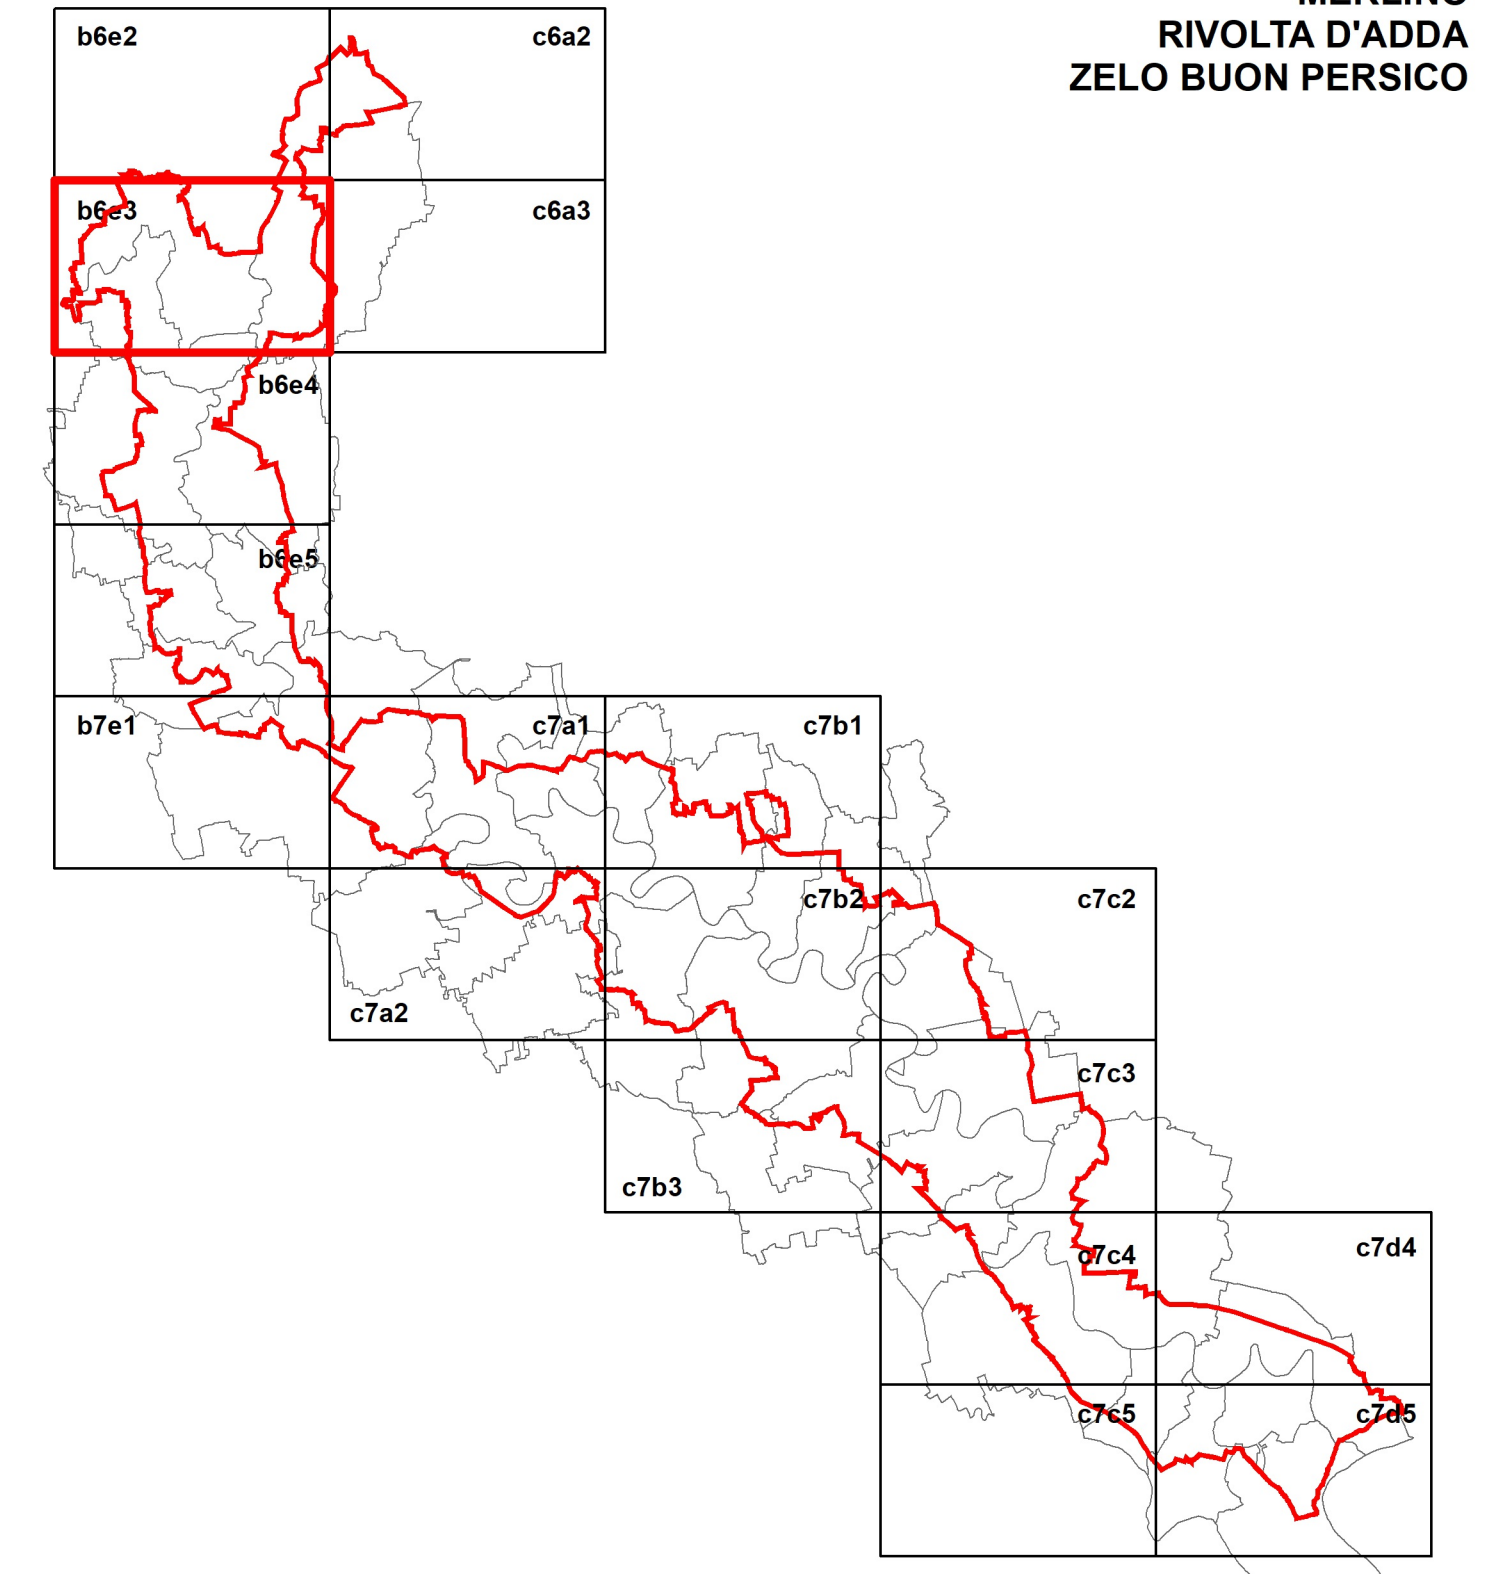

VIABILITA' TAV. B6E3

COMUNI:
COMAZZO
MERLINO
RIVOLTA D'ADDA
ZELO BUON PERSICO

Legenda

- Confini comunali
- Tabellazione perimetrale e comportamentale
- Parcheggio
- Sbarramenti
 - cancello
 - catena
 - ostacolo fisso
 - paletto
 - sbarra
- Strade percorribili
- Compatibilità pascolo di ovini e caprini
 - Zona in cui è vietato il pascolo e il transito di ovini e caprini
 - zona in cui è consentito il pascolo e il transito di ovini e caprini dal 01 luglio al 30 aprile
 - zona in cui è consentito il pascolo e il transito di ovini e caprini dal 01 luglio al 31 maggio
 - zona in cui è consentito il pascolo e il transito di ovini e caprini previa autorizzazione comunale
- Alveo corsi d'acqua principali

SCALA 1:10.000