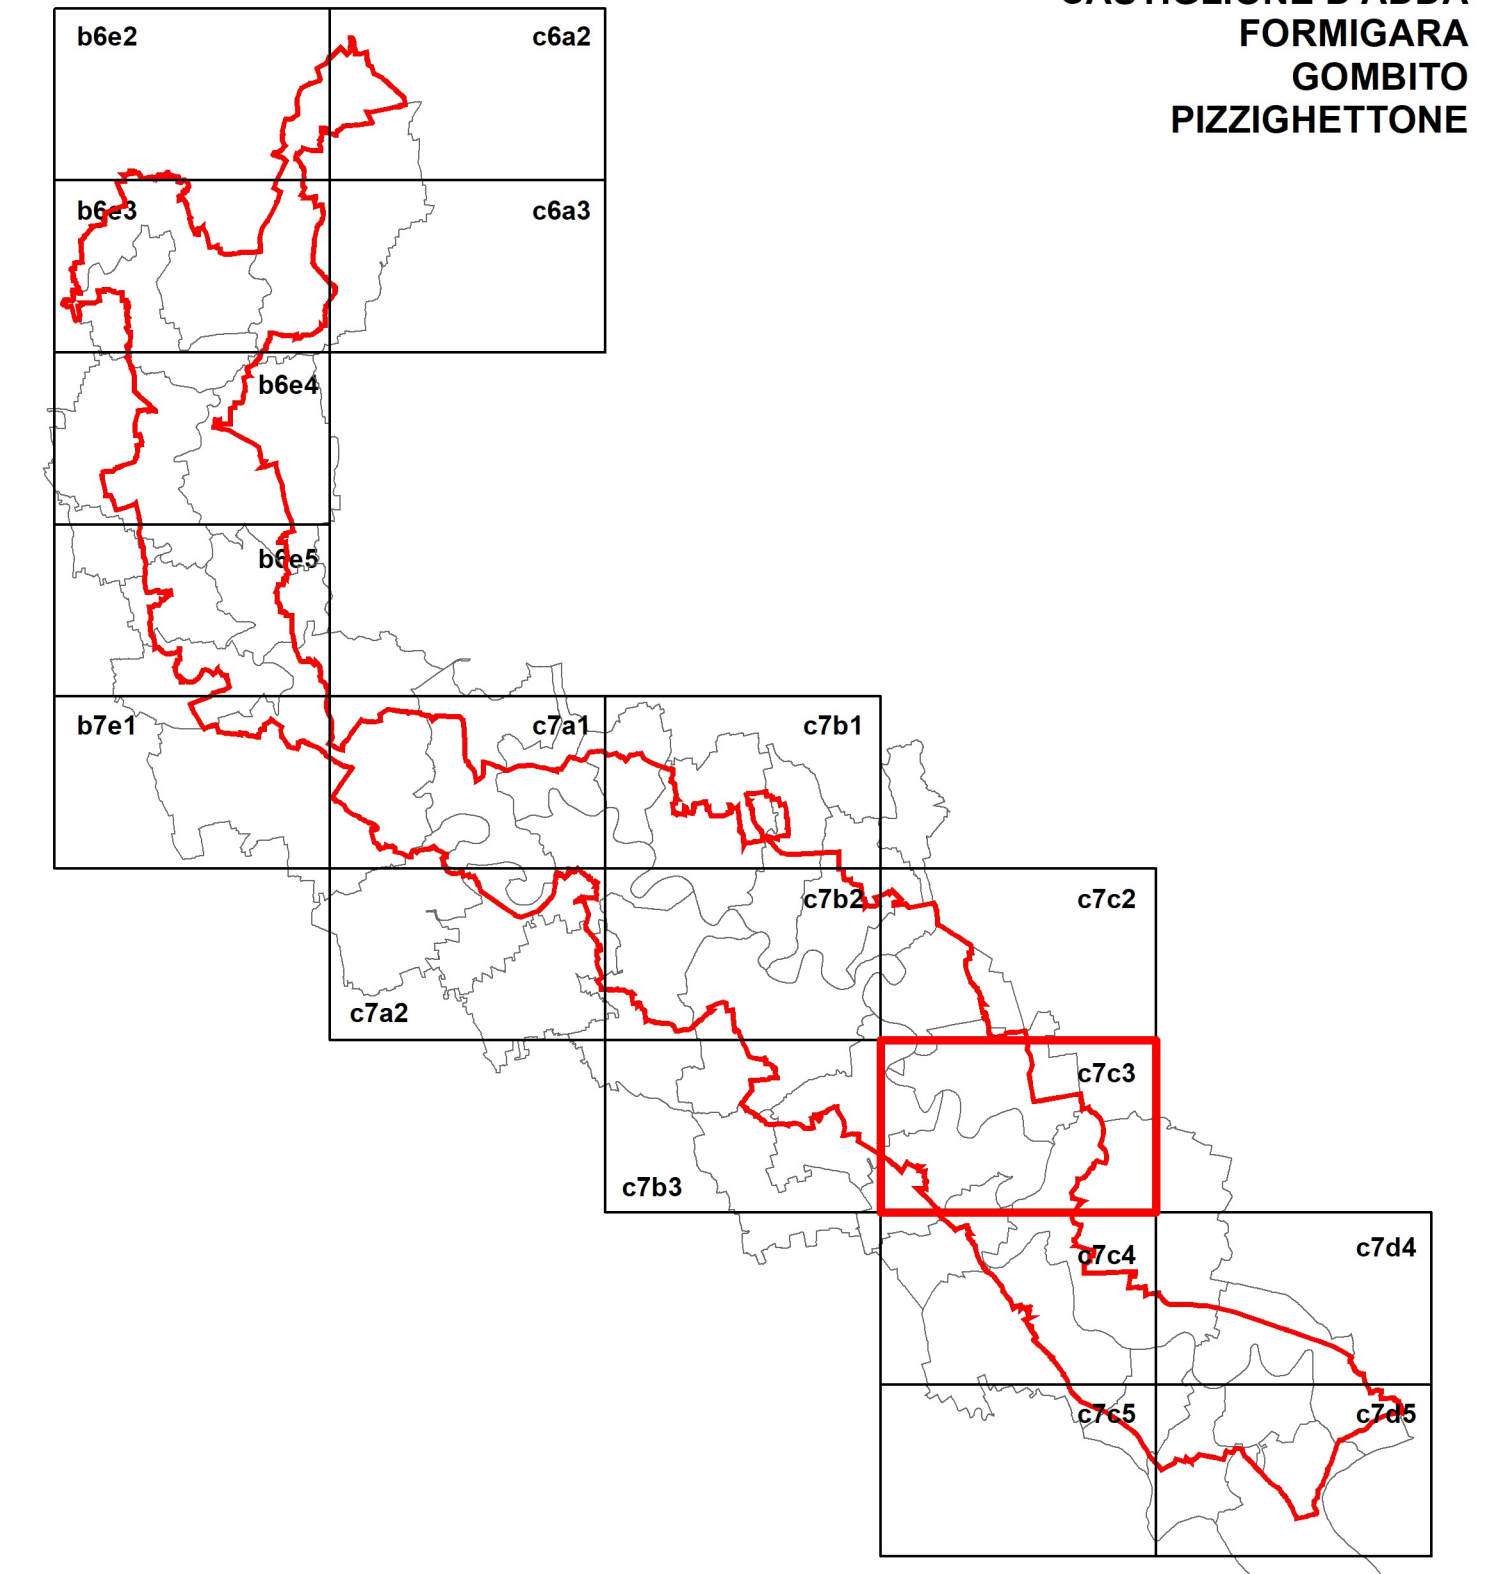

# VIABILITA' TAV. C7C3

COMUNI:  
CASTELGERUNDO  
CASTIGLIONE D'ADDA  
FORMIGARA  
GOMBITO  
PIZZIGHETTONO

## Legenda

- Confini comunali
- Tabellazione perimetrale e comportamentale
- Parcheggio
- Sbarramenti
  - cancello
  - catena
  - ostacolo fisso
  - paletto
  - sbarra
- Strade percorribili
- Compatibilità pascolo di ovini e caprini
  - Zona in cui è vietato il pascolo e il transito di ovini e caprini
  - zona in cui è consentito il pascolo e il transito di ovini e caprini dal 01 luglio al 30 aprile
  - zona in cui è consentito il pascolo e il transito di ovini e caprini dal 01 luglio al 31 maggio
  - zona in cui è consentito il pascolo e il transito di ovini e caprini previa autorizzazione comunale
- Alveo corsi d'acqua principali

SCALA 1:10.000