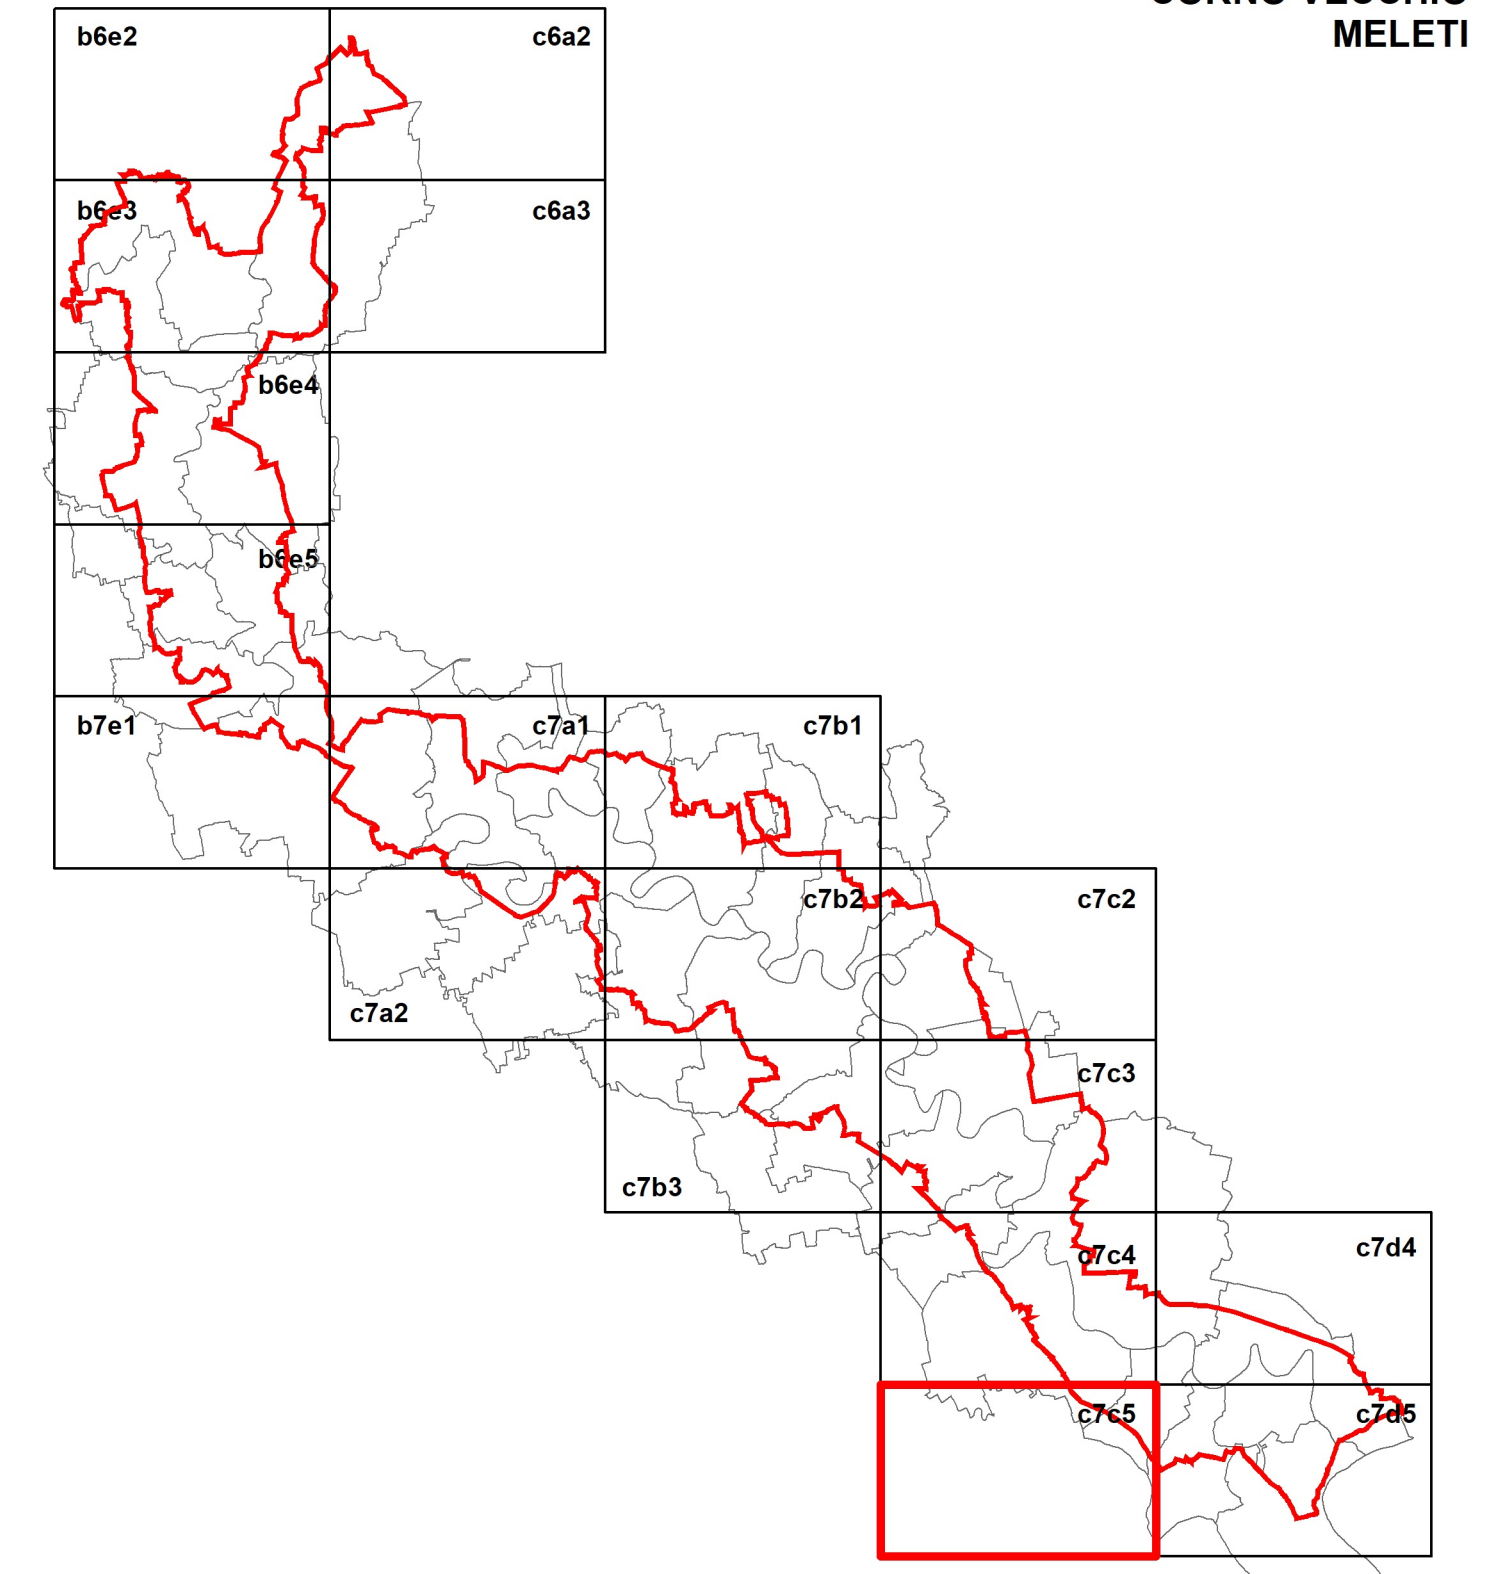

VIABILITA' TAV. C7C5

COMUNI:
MALEO
CORNO VECCHIO
MELETI

Legenda

- Confini comunali
- Tabellazione perimetrale e comportamentale
- Parcheggio
- Sbarramenti**
- cancello
- catena
- ostacolo fisso
- paletto
- sbarra
- Strade percorribili
- Compatibilità pascolo di ovini e caprini**
- Zona in cui è vietato il pascolo e il transito di ovini e caprini
- zona in cui è consentito il pascolo e il transito di ovini e caprini dal 01 luglio al 30 aprile
- zona in cui è consentito il pascolo e il transito di ovini e caprini dal 01 luglio al 31 maggio
- zona in cui è consentito il pascolo e il transito di ovini e caprini previa autorizzazione comunale
- Alveo corsi d'acqua principali

SCALA 1:10.000